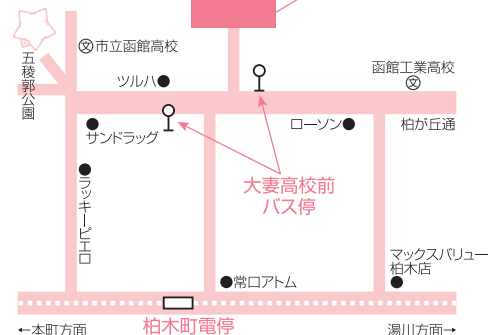

## スポーツ部体験

13時から

大妻のすべてのスポーツ部(陸上競技・ソフトテニス・バレーボール・バスケットボール・バドミントン・卓球)を体験できます。体育着・シューズを持参してください。昼食も忘れずに。

申し込み

スポーツ傷害保険に加入します。8月31日(木)までに、中学校の先生へ氏名・生年月日などをお知らせください。

## 吹奏楽演奏体験

13時から

申込不要

練習のあと、みんなで合奏します。コンパクトな楽器がある人は持参してください。昼食も忘れずに。

函館大妻高等学校

路面電車「柏木町電停」から 徒歩7分  
函館バス「大妻高校前バス停」から 徒歩2分

函館大妻高等学校

〒040-0002 函館市柳町14-23  
TEL.0138-52-1890・FAX.0138-52-1892  
www.hakodate-otsuma.ed.jp

学校の今がわかるよ。

函館大妻

検索

お問い合わせ  
砂田まで